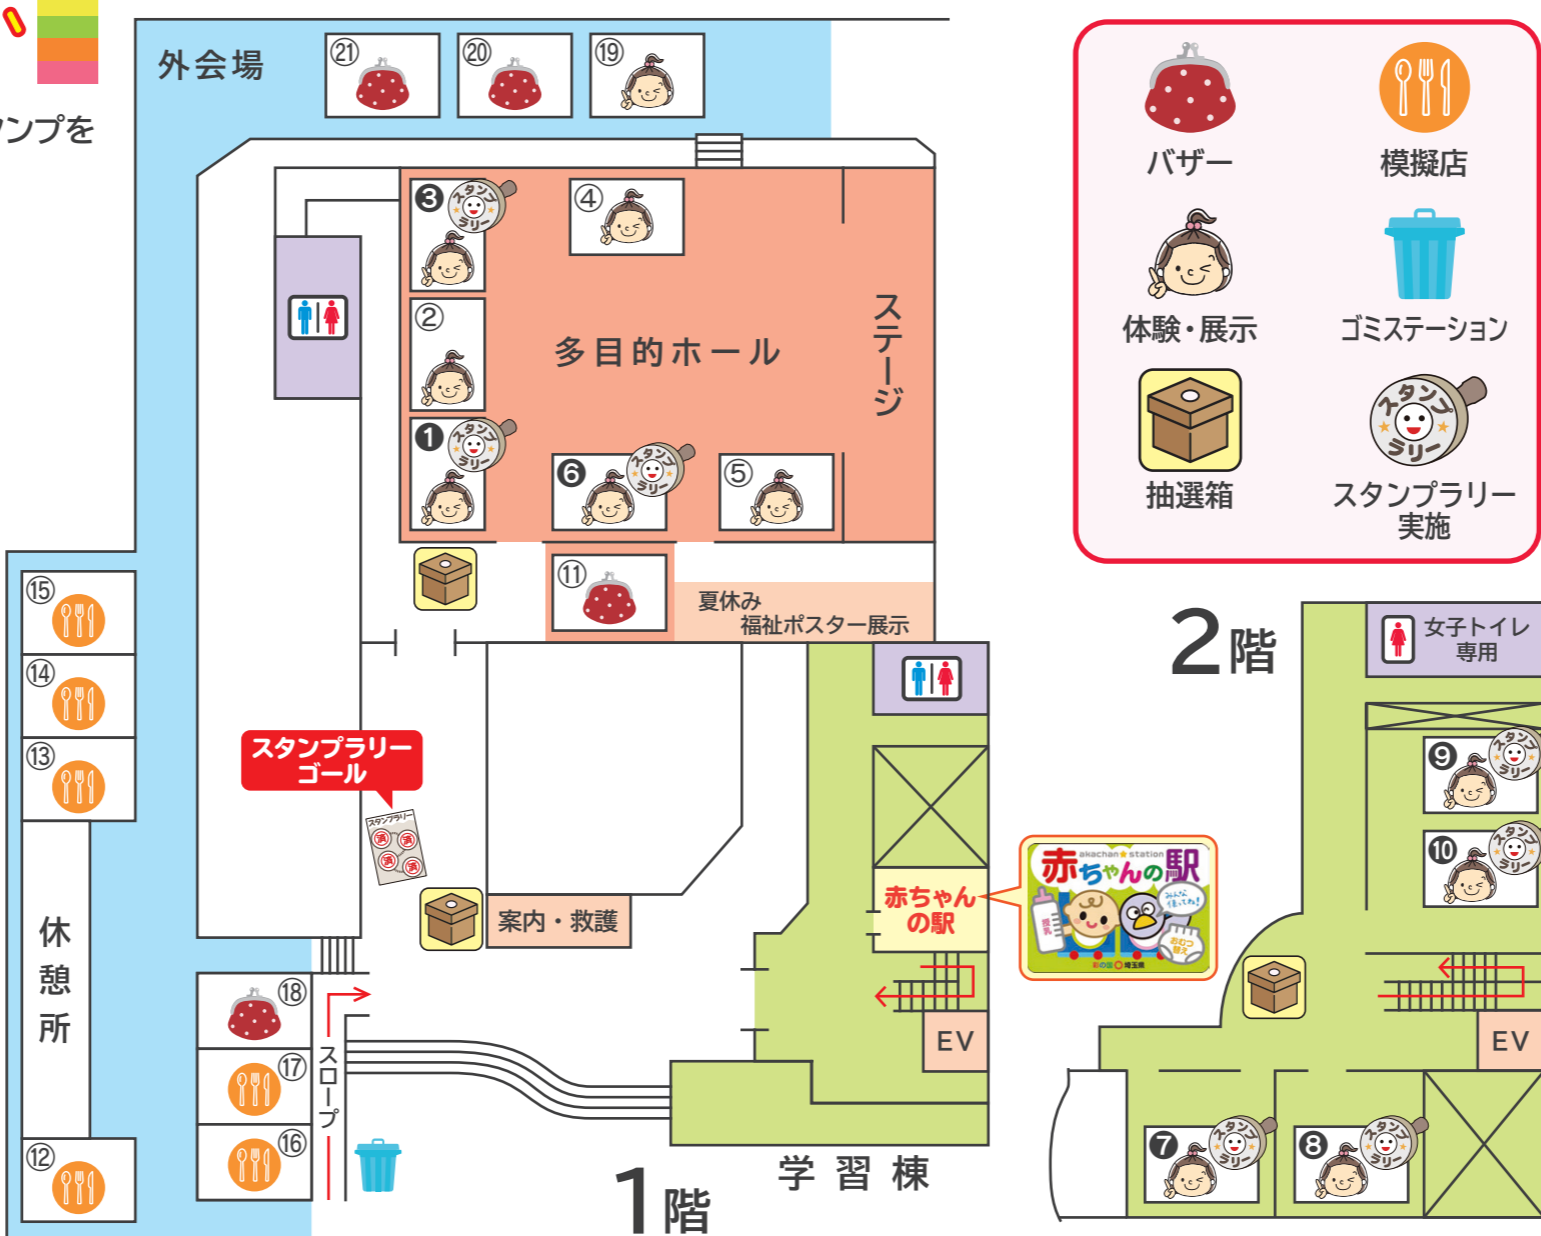

**スタンプラリー／福祉体験ブース**

**多目的ホール**

① NPO法人ぽてとto地域福祉の会 ぽてと工房

● アンケート(福祉について)

③ 坂戸市聴力障害者の会&坂戸市手話サークル

● 簡単な手話表現の体験

⑥ 坂戸市ボランティア連絡会

● ボランティアについての〇×クイズ

**学習棟2階**

⑦ 坂戸パソコンボランティア

● パソコン体験

⑧ 坂戸市朗読サービスグループ カナリア

● 朗読体験、録音体験

⑨ よりあい\*ええげえし

● パソコンによる名刺作り、折り紙、茶の湯

⑩ 坂戸拡大写本の会

● 拡大本を見てもらう。作業手順を見てもらう。

各ブースの活動は  
10時00分～13時30分までです。