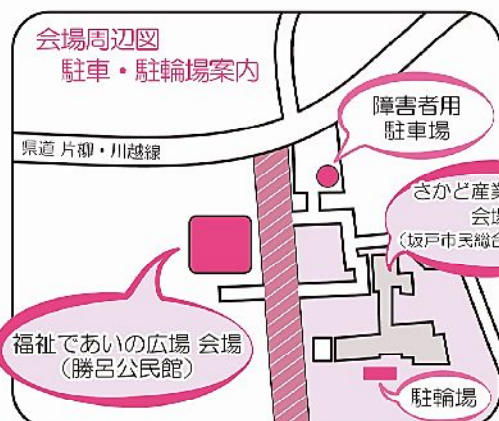

# であいの広場 2016

ポスターイラスト協力  
市内福祉施設に通う皆さん

手話通訳あります

広げよう出会いの輪、育もうあったかい心

とき : 平成28年11月6日(日)  
午前9時30分~午後3時00分

ところ : 坂戸市立勝呂公民館 (坂戸市民総合運動公園向い)

交通規制 : 11月6日(日)  
午前9:30~午後3:00

ステージゲスト  
にゃんたぶら

(勝手に埼玉応援隊/  
彩の国けんけつ特命大使)

今年もやります!!  
お楽しみ抽選会

他にも、楽しみ方いろいろ!!!  
体験・展示  
バザー  
模擬店  
夏休み福祉ポスター展示